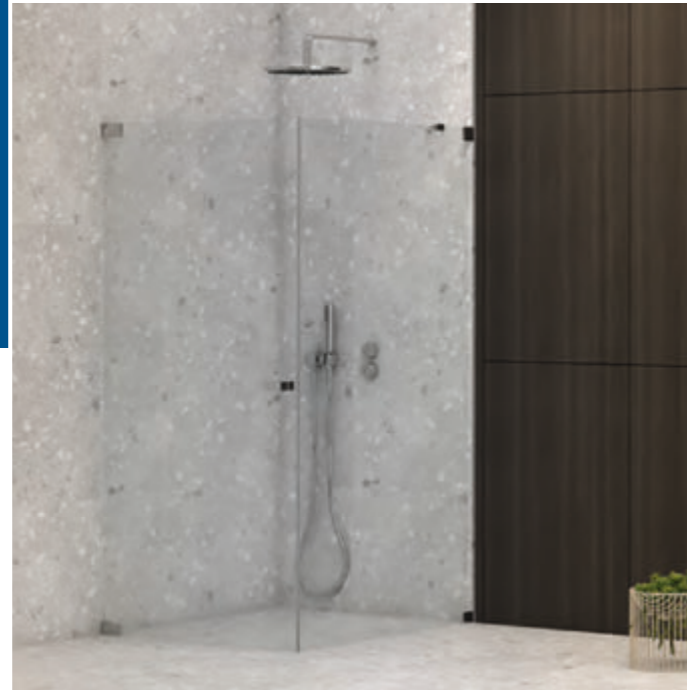

Duschabtrennungen bei Richter+Frenzel

→
Einführung
Seite 6

14

Serie 500
Premium